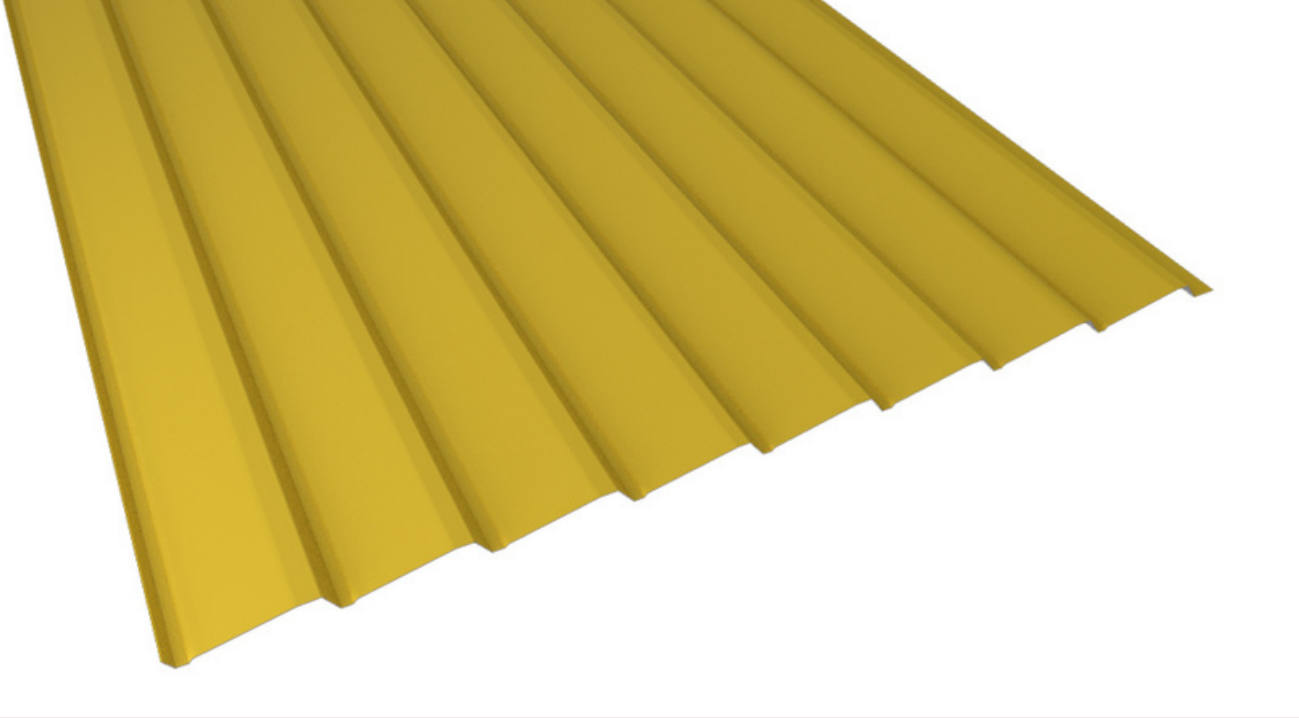

TINGLADO

Cubierta o revestimiento de patrón curvo compuesto por trazos sinusoidales para otorgar calidez y durabilidad, ideal para proyectos residenciales y comerciales.

Ancho útil 1000 mm

DESCRIPCION GENERAL

1000
Zincalum o prepintado
Zincalum

Sahara Ral 1000	Beige Ral 1001	Amarillo Ral 1004	Azul piedra Ral 5009	Azul cobalto Ral 5005	Celeste Ral 5012
Blanco Ral 9003	Gris perla Ral 9002	Gris silver Ral 9006	Gris ceniza Ral 7040	Gris pizarra Ral 7024	Terracota Ral 3009
Rojo Ral 3020	Burdeo Ral 4004	Naranja Ral 2000	Verde musgo Ral 6011	Verde follaje Ral 6002	Verde Claro Ral 6018
Negro Ral 9017	Café moro Ral 8011				