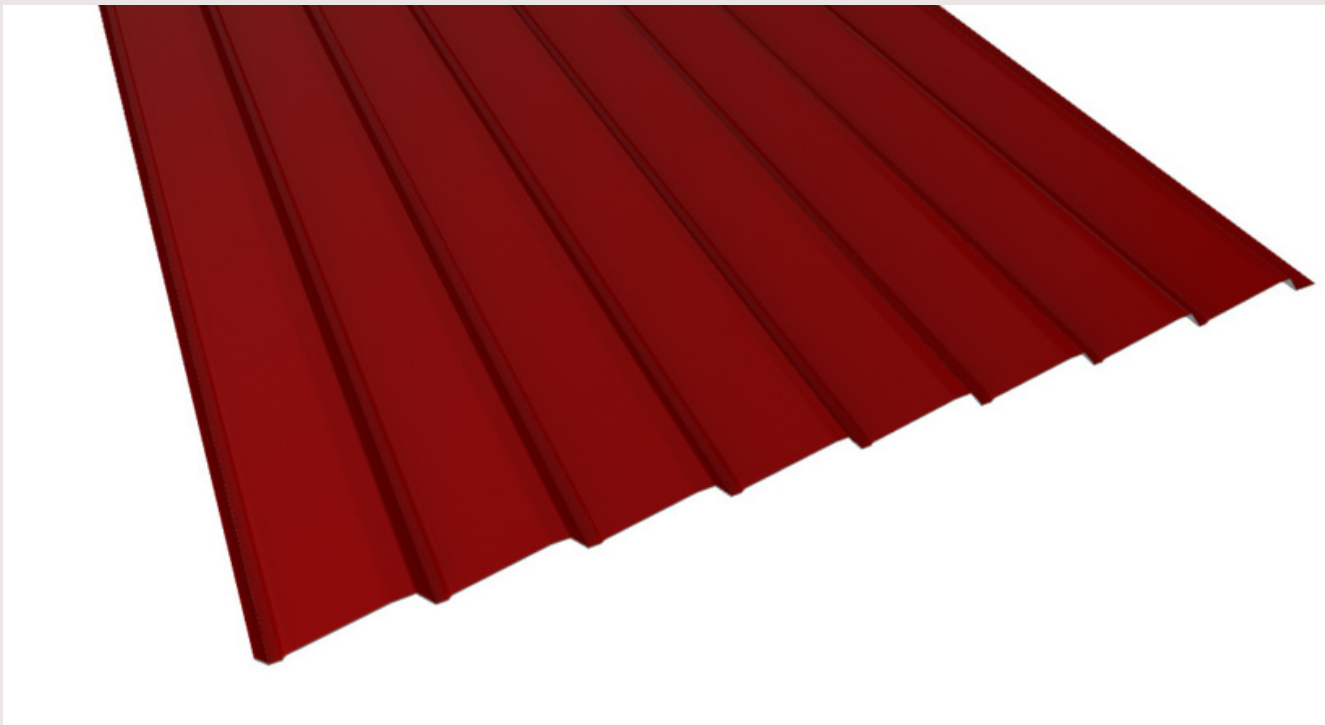

TINGLADO

Cubierta o revestimiento de patrón curvo compuesto por trazos sinusoidales para otorgar calidez y durabilidad, ideal para proyectos residenciales y comerciales.

Ancho útil 1000 mm

DESCRIPCION GENERAL

1000
Zincalum o prepintado
Zincalum

Sahara Ral 1000	Beige Ral 1001	Amarillo Ral 1004	Azul piedra Ral 5009	Azul cobalto Ral 5005	Celeste Ral 5012
Blanco Ral 9003	Gris perla Ral 9002	Gris silver Ral 9006	Gris ceniza Ral 7040	Gris pizarra Ral 7024	Terracota Ral 3009
Rojo Ral 3020	Burdeo Ral 4004	Naranja Ral 2000	Verde musgo Ral 6011	Verde follaje Ral 6002	Verde Claro Ral 6018
Negro Ral 9017	Café moro Ral 8011				