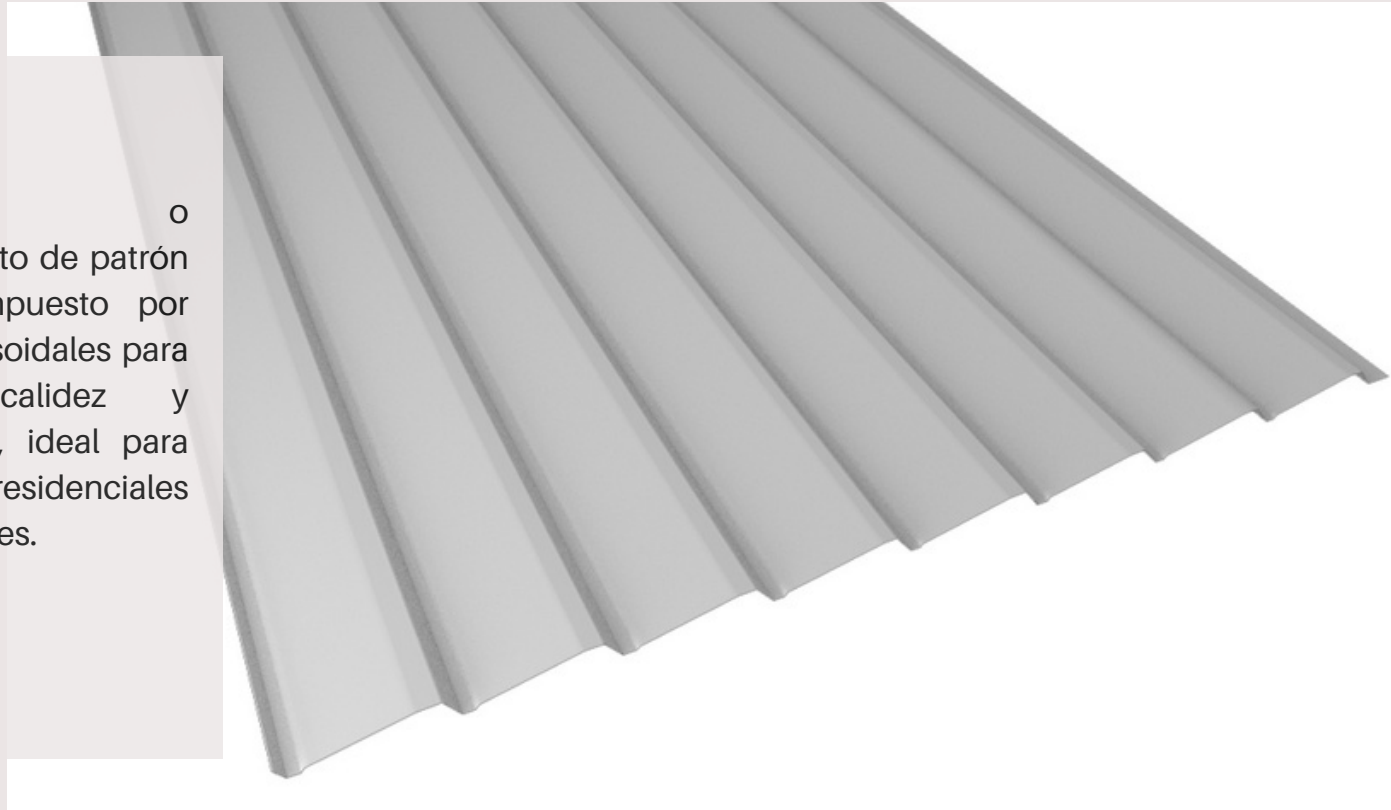

TINGLADO

Cubierta o revestimiento de patrón curvo compuesto por trazos sinusoidales para otorgar calidez y durabilidad, ideal para proyectos residenciales y comerciales.

Ancho útil 1000 mm

DESCRIPCION GENERAL

1000
Zincalum o prepintado
Zincalum

Sahara Ral 1000	Beige Ral 1001	Amarillo Ral 1004	Azul piedra Ral 5009	Azul cobalto Ral 5005	Celeste Ral 5012
Blanco Ral 9003	Gris perla Ral 9002	Gris silver Ral 9006	Gris ceniza Ral 7040	Gris pizarra Ral 7024	Terracota Ral 3009
Rojo Ral 3020	Burdeo Ral 4004	Naranja Ral 2000	Verde musgo Ral 6011	Verde follaje Ral 6002	Verde Claro Ral 6018
Negro Ral 9017	Café moro Ral 8011				