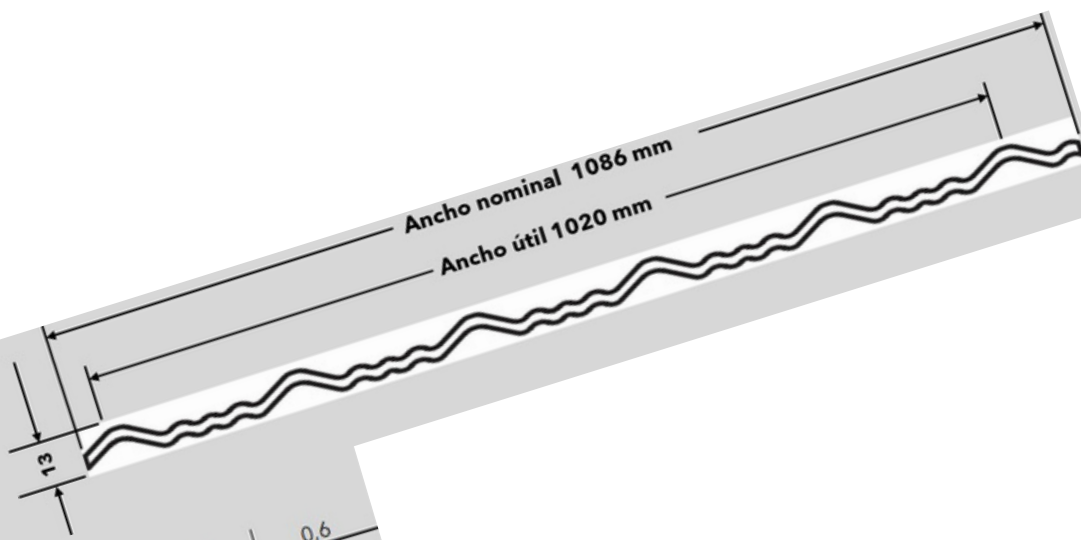

TEJA

Cubierta de patrón curvo compuesto por trazos sinusoidales para otorgar calidez y durabilidad, ideal para proyectos residenciales y comerciales.

Panel disponible en varios colores y espesores.

DESCRIPCION GENERAL

Espesores (mm)	0,4	0,5	0,6
Peso (Kg/m2)	3,7	4,7	5,7
Minimo fabricación (m2)	50	50	50
Rango longitudes (m)	2 - 12	2 - 12	2 - 12
Ancho útil (mm)	1020		
Terminación	Zincalum o prepintado		
Materialidad	Zincalum		

DICCOIN
SUEÑOS Y CUBIERTAS

DICCOINCHILE

VENTAS@DICCOINCHILE.COM

DICCOINCHILE

+569) 44 898 250
+569) 62 361 220

DICOIN

SUEÑOS Y CUBIERTAS

Apoyo	Espesor	Carga admisible (kg/m ²)				
		Distancia entre costaneras (m)				
		0,4	0,8	1,2	1,6	2
Simple	0,4	1050	424	133	63	-
	0,5	1450	530	172	85	-
	0,6	2044	747	243	120	-
Doble	0,4	1920	664	239	107	-
	0,5	2400	835	310	133	-
	0,6	3385	1178	438	173	-
Triple	0,4	2100	657	210	100	-
	0,5	2625	827	275	136	-
	0,6	3701	1167	388	193	-