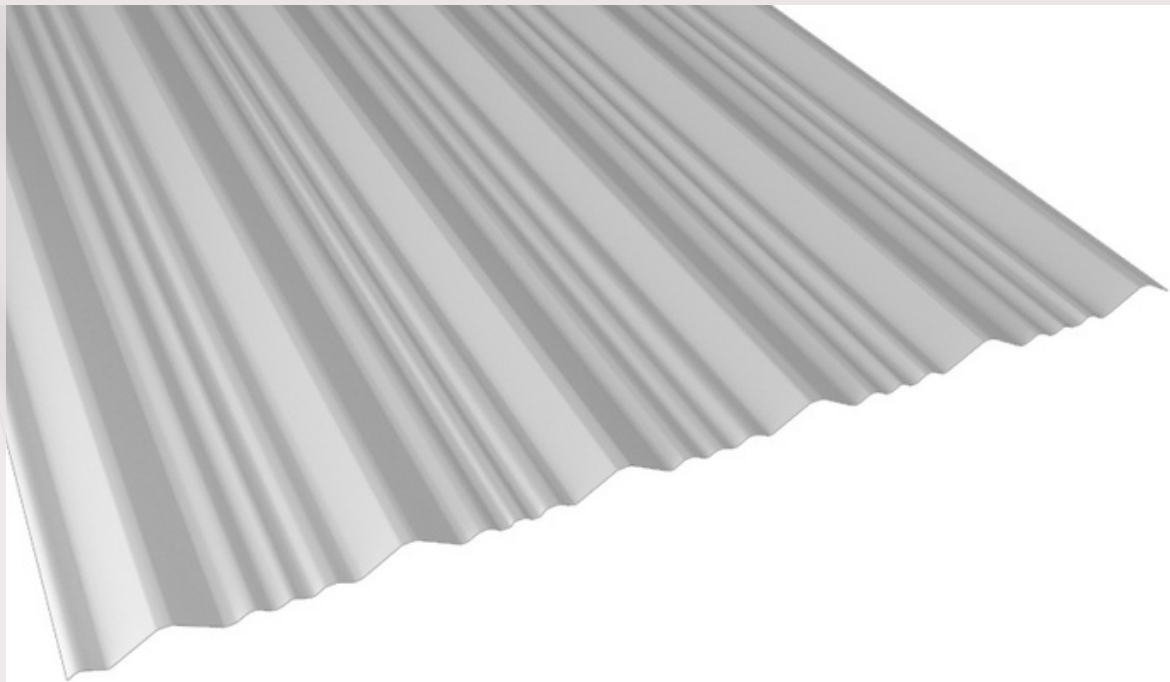

# 6 V

Cubierta o revestimiento de patrón curvo compuesto por trazos sinusoidales para otorgar calidez y durabilidad, ideal para proyectos residenciales y comerciales.

0,4	0,5	0,6
3,7	4,7	5,7
50	50	50
2 - 12	2 - 12	2 - 12

1020  
Zincalum o prepintado  
Zincalum

Sahara Ral 1000	Beige Ral 1001	Amarillo Ral 1004	Azul piedra Ral 5009	Azul cobalto Ral 5005	Celeste Ral 5012
Blanco Ral 9003	Gris perla Ral 9002	Gris silver Ral 9006	Gris ceniza Ral 7040	Gris pizarra Ral 7024	Terracota Ral 3009
Rojo Ral 3020	Burdeo Ral 4004	Naranja Ral 2000	Verde musgo Ral 6011	Verde follaje Ral 6002	Verde Claro Ral 6018
Negro Ral 9017	Café moro Ral 8011				