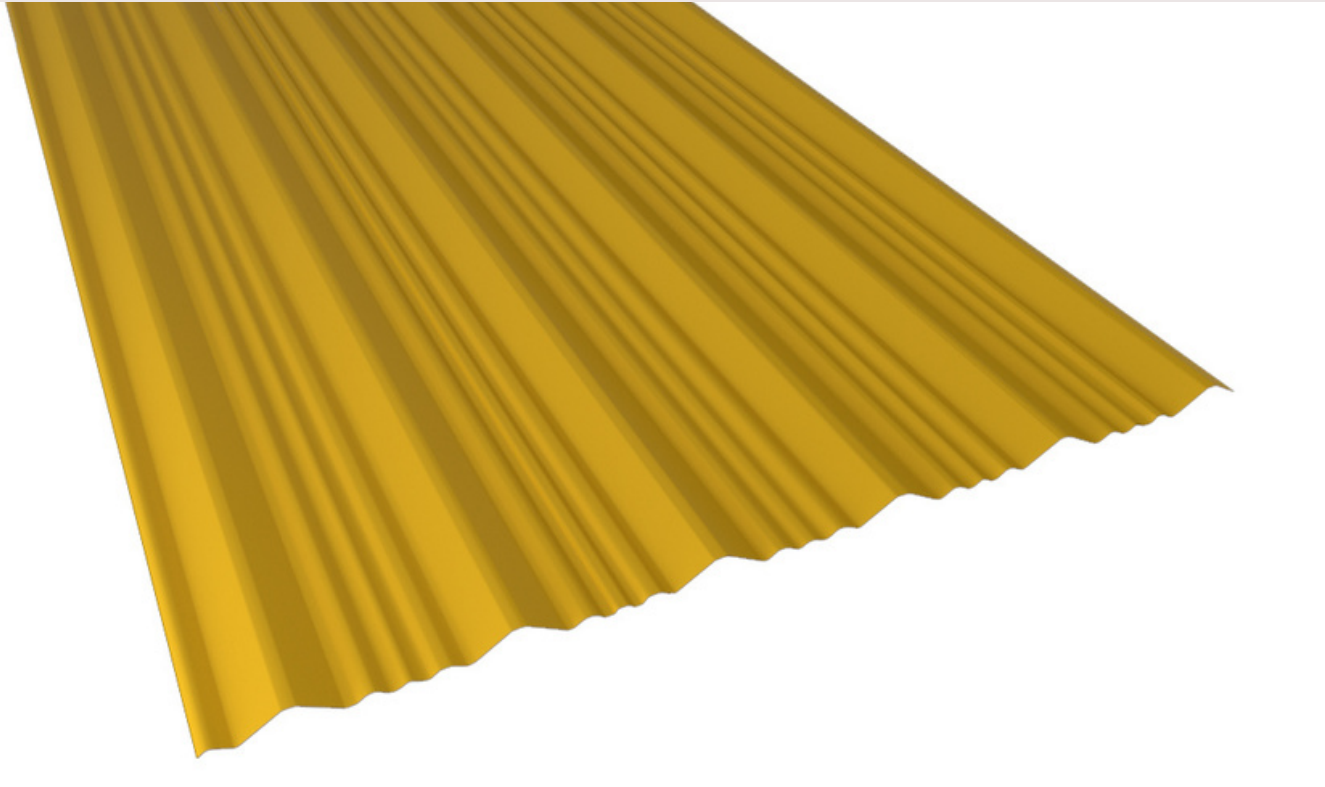

# 6 V

Cubierta o revestimiento de patrón curvo compuesto por trazos sinusoidales para otorgar calidez y durabilidad, ideal para proyectos residenciales y comerciales.

0,4	0,5	0,6
3,7	4,7	5,7
50	50	50
2 - 12	2 - 12	2 - 12

1020  
Zincalum o prepintado  
Zincalum

Sahara Ral 1000	Beige Ral 1001	Amarillo Ral 1004	Azul piedra Ral 5009	Azul cobalto Ral 5005	Celeste Ral 5012
Blanco Ral 9003	Gris perla Ral 9002	Gris silver Ral 9006	Gris ceniza Ral 7040	Gris pizarra Ral 7024	Terracota Ral 3009
Rojo Ral 3020	Burdeo Ral 4004	Naranja Ral 2000	Verde musgo Ral 6011	Verde follaje Ral 6002	Verde Claro Ral 6018
Negro Ral 9017	Café moro Ral 8011				