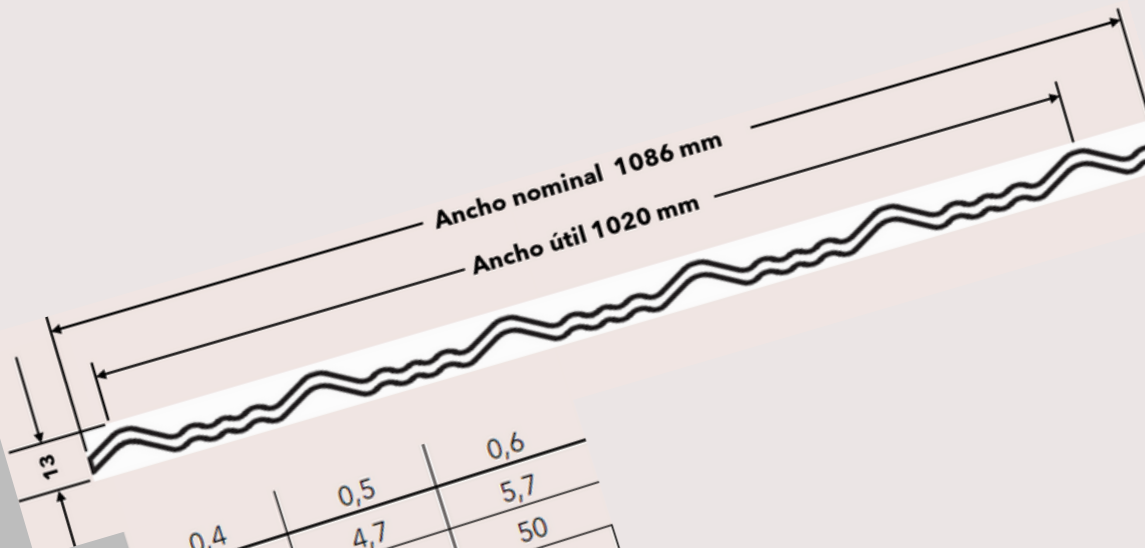

# 6 V

Cubierta o revestimiento de patrón curvo compuesto por trazos sinusoidales para otorgar calidez y durabilidad, ideal para proyectos residenciales y comerciales.

## DESCRIPCION GENERAL

Espesores (mm)

Peso (Kg/m<sup>2</sup>)

Minimo fabricación (m<sup>2</sup>)

Rango longitudes (m)

Ancho útil (mm)

Terminación

Materialidad