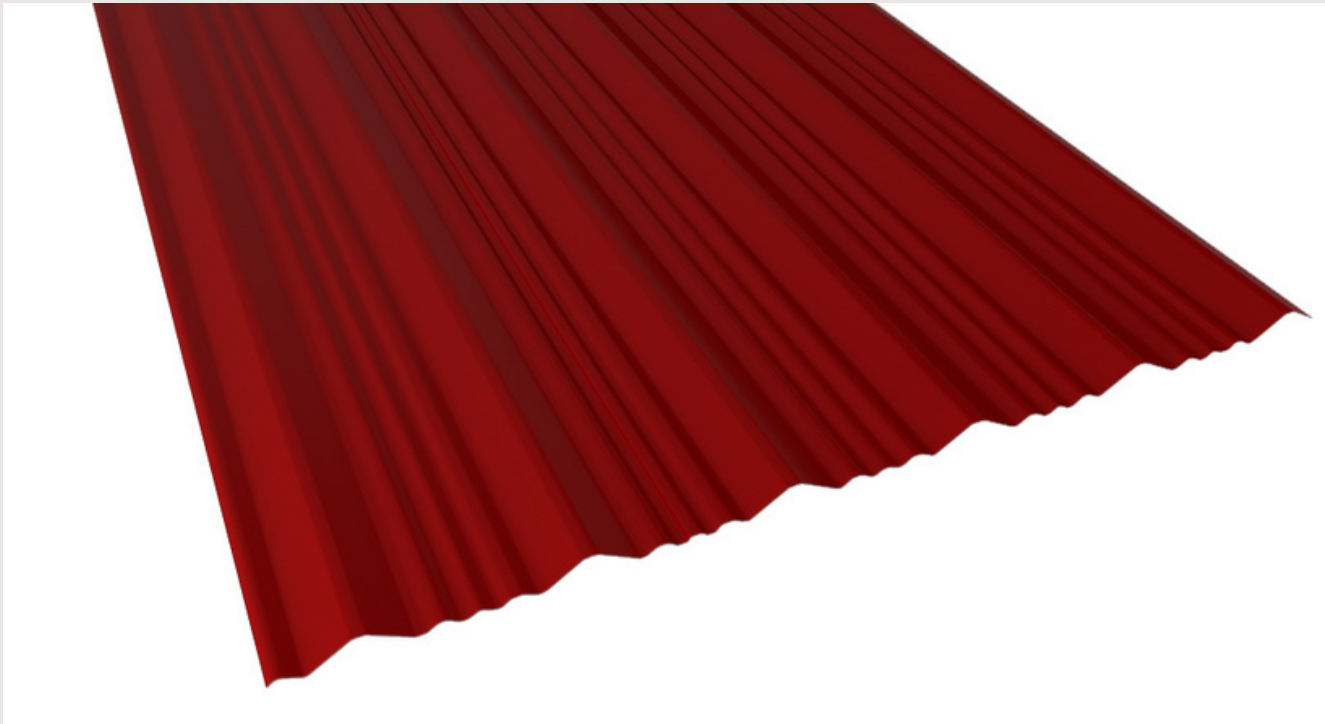

# 6 V

Cubierta o revestimiento de patrón curvo compuesto por trazos sinusoidales para otorgar calidez y durabilidad, ideal para proyectos residenciales y comerciales.

0,4	0,5	0,6
3,7	4,7	5,7
50	50	50
2 - 12	2 - 12	2 - 12

1020  
Zincalum o prepintado  
Zincalum

Sahara Ral 1000	Beige Ral 1001	Amarillo Ral 1004	Azul piedra Ral 5009	Azul cobalto Ral 5005	Celeste Ral 5012
Blanco Ral 9003	Gris perla Ral 9002	Gris silver Ral 9006	Gris ceniza Ral 7040	Gris pizarra Ral 7024	Terracota Ral 3009
Rojo Ral 3020	Burdeo Ral 4004	Naranja Ral 2000	Verde musgo Ral 6011	Verde follaje Ral 6002	Verde Claro Ral 6018
Negro Ral 9017	Café moro Ral 8011				