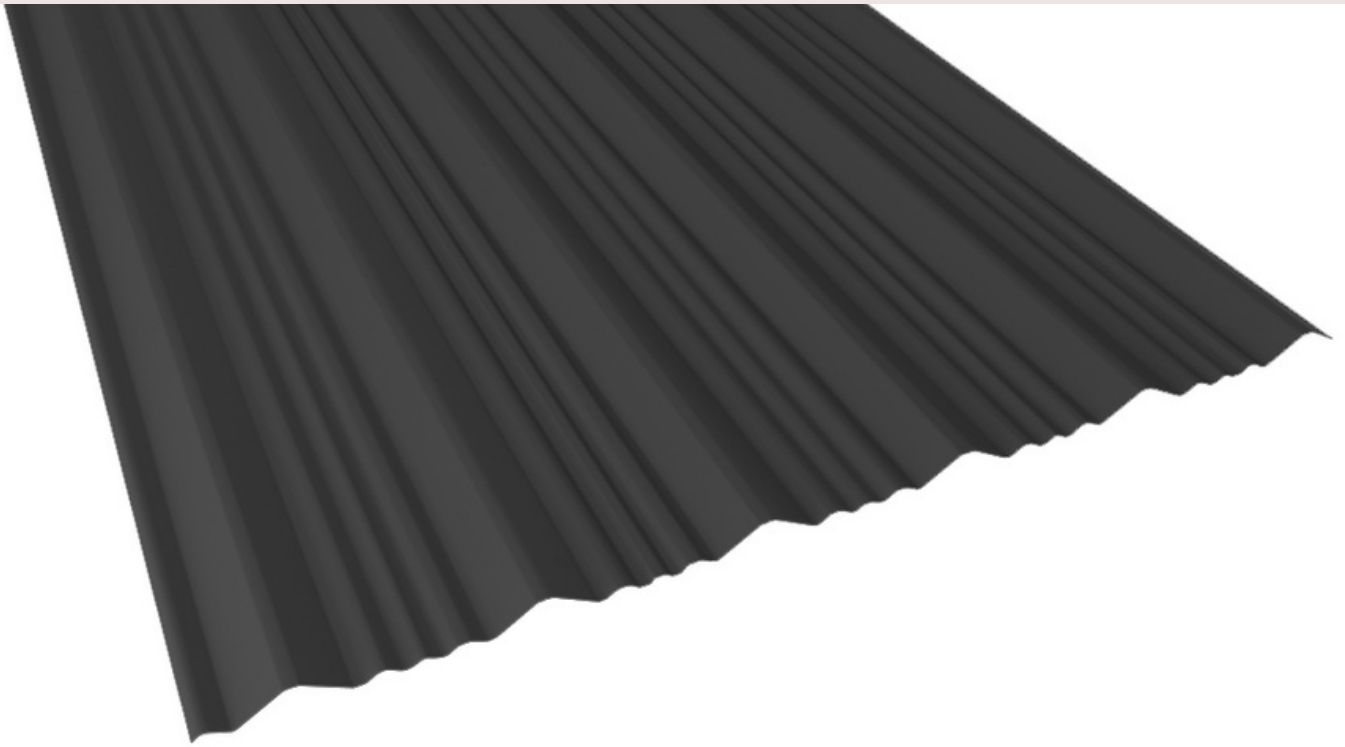

# 6 V

Cubierta o revestimiento de patrón curvo compuesto por trazos sinusoidales para otorgar calidez y durabilidad, ideal para proyectos residenciales y comerciales.

0,4	0,5	0,6
3,7	4,7	5,7
50	50	50
2 - 12	2 - 12	2 - 12

1020  
Zincalum o prepintado  
Zincalum

Sahara Ral 1000	Beige Ral 1001	Amarillo Ral 1004	Azul piedra Ral 5009	Azul cobalto Ral 5005	Celeste Ral 5012
Blanco Ral 9003	Gris perla Ral 9002	Gris silver Ral 9006	Gris ceniza Ral 7040	Gris pizarra Ral 7024	Terracota Ral 3009
Rojo Ral 3020	Burdeo Ral 4004	Naranja Ral 2000	Verde musgo Ral 6011	Verde follaje Ral 6002	Verde Claro Ral 6018
Negro Ral 9017	Café moro Ral 8011				